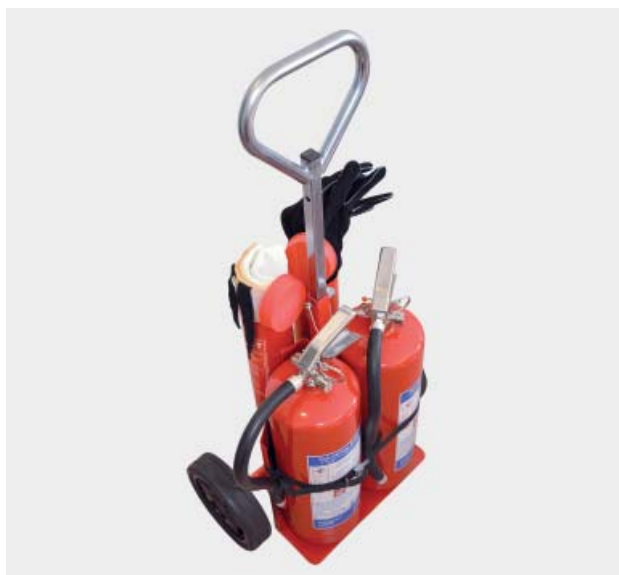

Heta arbeten

Köpings Brandservice AB
Tel 0221-13147
www.kopings-brandservice.se

Förebygg brandrisken vid Heta arbeten

Med heta arbeten avses en tillfällig arbetsplats där det utförs svetsning, skärning, lödning, slipning och annat arbete som medför uppvärmning eller gnistbildning. För att uppfylla försäkringsbolagens särskilda brandkrav vid heta arbeten måste minst två 6 kg´s pulversläckare finnas på plats. Klassningen på släckarna ska lägst vara 34A 233B.

PRESTO SLÄCKARKÄRRA - MOBIL

Liten och smidig släckarkärra med hopfällbart handtag. Lämpar sig när man behöver vara mobil och enkelt kunna lyfta kärran in och ut ur servicebilen. Kärran har massiva hjul och är lätt att hantera. På kärran finns det plats för två 6 kilos eller två 6 liters släckare. Kärran är utrustad med fastspänningsband och har rör med plats för brandfilt och handskar.

ART. NR.	HÖJD	BREDD	DJUP	VIKT
9726	725-1125 MM	490 MM	265 MM	7 KG

Presto har tagit fram brandredskap som uppfyller marknadens krav och som förebygger/begränsar riskerna för brand på arbetsplatser. För just heta arbeten kan Presto erbjuda två typer av släckarkärror beroende på vilket behov man har och hur arbetsplatsen är utformad.

PRESTO SLÄCKARKÄRRA

Presto släckarkärra är kompakt, robust och försedd med stora kraftiga hjul, vilket gör den lätt att ta med ut på arbetsplatsen. Den är lämplig vid heta arbeten vid takläggning* då krok för bygghiss finns. Kärran har plats för två st 12-kilos pulversläckare och tar alla varianter av brandsläckare. Den är utrustad med fastspänningsband och har rör med plats för brandfilt och handskar.